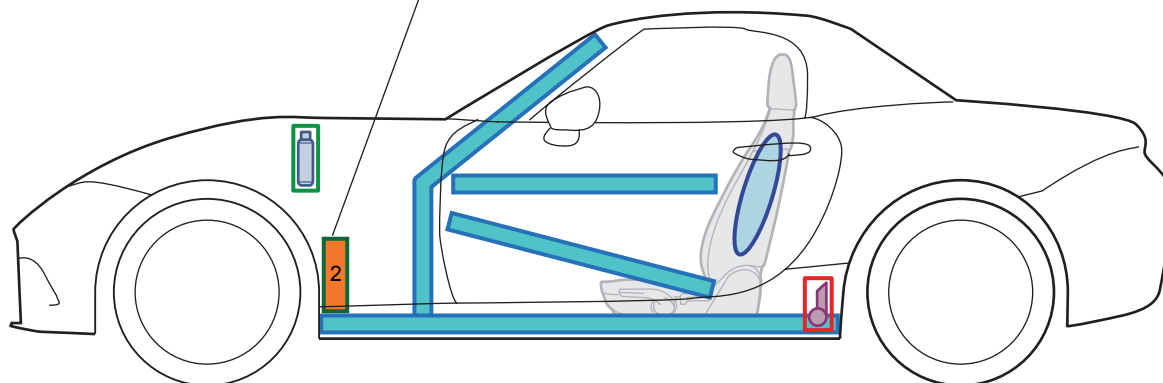

## MAZDA MX-5 ND

Tylko dla pojazdów z i-ELOOP

	Poduszka powietrzna		Wzmocnienie nadwozia		Moduł sterujący poduszek powietrznych
	Generator gazu		Czujnik		Akumulator
	Aktywna pokrywa silnika		Aktywna pokrywa silnika		1 Przetwornica DC-DC
	Napinacz pasa bezpieczeństwa		Zbiornik paliwa		2 Kondensator elektrolityczny