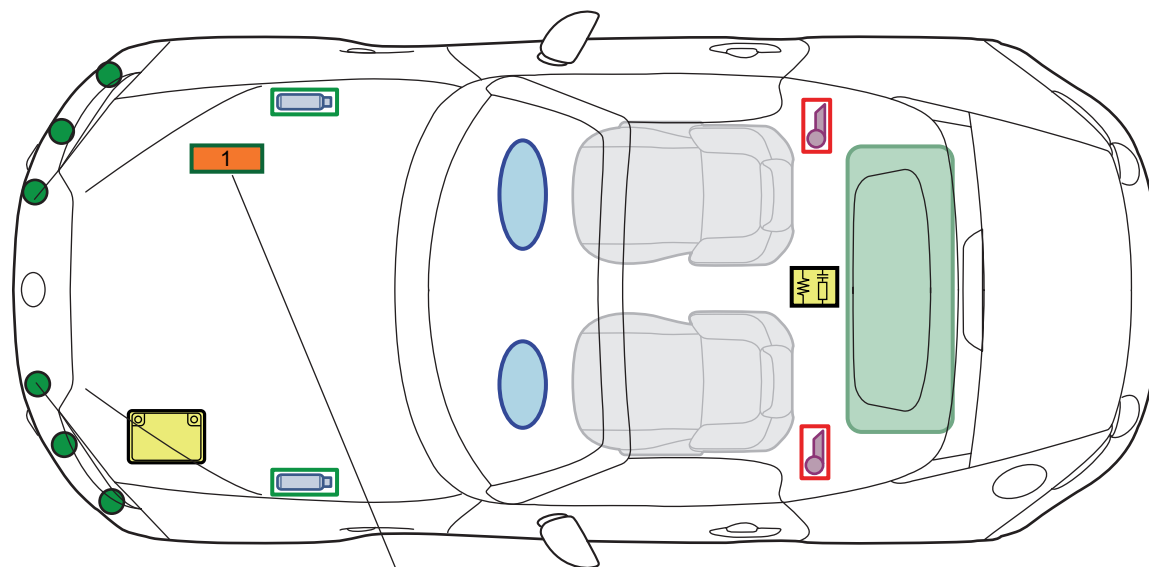

## MAZDA MX-5 ND

Tylko dla pojazdów z i-ELOOP

	Poduszka powietrzna		Wzmocnienie nadwozia		Moduł sterujący poduszek powietrznych
	Generator gazu		Czujnik		Akumulator
	Aktywna pokrywa silnika		Aktywna pokrywa silnika		1 Przetwornica DC-DC
	Napinacz pasa bezpieczeństwa		Zbiornik paliwa		2 Kondensator elektrolityczny